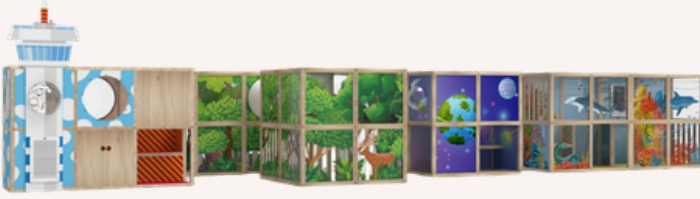

Play@IKC

Play@IKC, her alanı oyun ve eğlence dolu bir dünyaya dönüştüren modüler bir oyun sistemidir. 1×1 ve 1×1,20 metre ölçülerindeki esnek bloklar üç kat yüksekliğe kadar kolayca birleştirilebilir ve her mekâna ile istenen oyun değerine mükemmel şekilde uyum sağlar.

Deneyimle oynamak

Play@IKC, her alanı oyun, keşif ve eğlence dolu bir dünyaya dönüştürür. Oyun alanları markanıza ve iç mekânınıza tamamen uyacak şekilde tasarlanır. Böylece çocukların keyifle vakit geçirdiği ve ebeveynlerin rahatça alışveriş yapabildiği davetkâr bir ortam oluşur.

Kalıcı kalite

Modüler sistem sağlam ve bakım dostu malzemelerden oluşur. Günlük kullanıma dayanıklıdır. Uzun yıllar eğlence sunan ve tüm aile için olumlu bir alışveriş deneyimine katkıda bulunan sürdürülebilir bir çözümdür.

Biliyor muydunuz...

1 m²'den 500 m²'ye kadar değişen oyun konseptleri tasarlıyoruz.