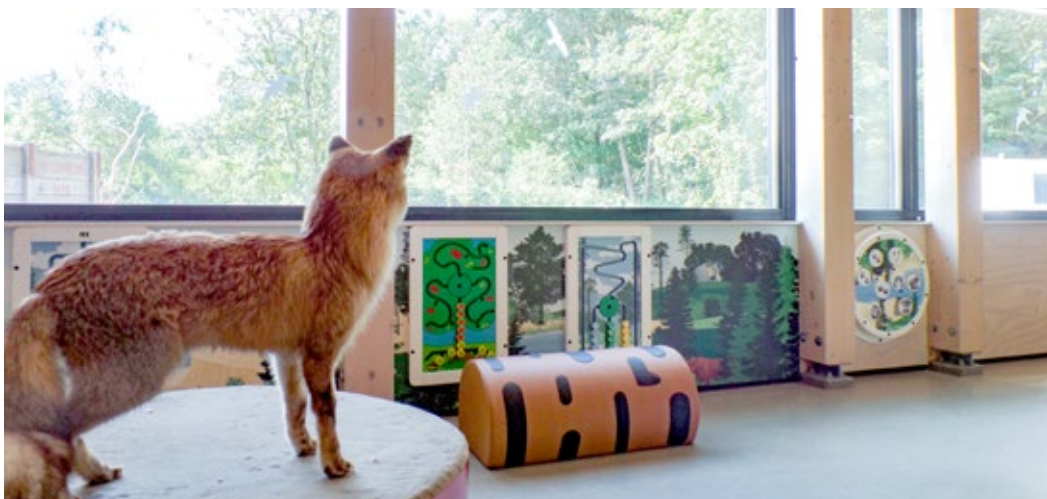

«Τα παιδιά μπορούν να παίξουν όσο οι γονείς έχουν χρόνο για μια συμβουλευτική συνέντευξη».

- Brokerage van der Linden