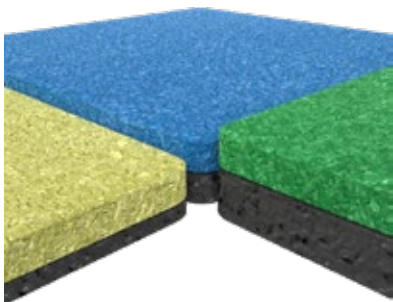

Αγαπημένα σε δημόσιους χώρους

FOREX WALL DECORATION

Τα διακοσμητικά τοίχου μας είναι κατασκευασμένα από Forex (ελαφρύ, ισχυρό αφρό PVC) και είναι τυπωμένα με ποιοτικές φωτογραφίες και εκτυπώσεις. Εύκολο στη συντήρηση και λείο σε κάθε τοίχο. Το μη ανακλαστικό υλικό εξασφαλίζει ένα όμορφο αποτέλεσμα, ανεξάρτητα από το φως στο δωμάτιο.

VINYL FLOOR

Τα ανθεκτικά μας δάπεδα βινυλίου είναι εύκαμπτα, ελαφριά και συμπαγή ταυτόχρονα. Είναι κατασκευασμένα από πολύ δυνατό υλικό πάνω στο οποίο μπορεί να τυπωθεί οποιοδήποτε σχέδιο. Τα δάπεδα παράγονται με μοναδικό τρόπο για να εγγυώνται βέλτιστη ποιότητα, ανθεκτικότητα χρώματος και αντοχή στη φθορά. Η εικόνα εκτυπώνεται αντίστροφα στην κάτω πλευρά. Ολόκληρο το πάχος του δαπέδου σχηματίζει το ανθεκτικό στην υπεριώδη ακτινοβολία στρώμα φθοράς.

EPDM PLAYFLOOR

Τα πατώματα παιχνιδιού EPDM είναι υψηλής ποιότητας και προσφέρουν στα παιδιά μια ασφαλή επιφάνεια για παιχνίδι. Το δάπεδο είναι αντιολισθητικό και εξασφαλίζει την απορρόφηση της πρόσκρουσης μιας πτώσης. Σύμφωνα με το ευρωπαϊκό πρότυπο ασφαλείας, ένα δάπεδο που απορροφά τους κραδασμούς είναι υποχρεωτικό εάν τα παιδιά μπορούν να σκαρφαλώσουν πάνω από 60 cm στη γωνιά παιχνιδιού σας.

PLAYMODULE SORTING TREE

Το παιχνίδι τοίχου με ταξινόμηση δέντρων είναι ένα παιχνίδι ταξινόμησης στο οποίο τα παιδιά μαθαίνουν να κάνουν συνδέσεις ταξινομώντας φρούτα. Το πάνελ του παιχνιδιού μπορεί να στερεωθεί στον τοίχο ή σε ένα σύστημα παιχνιδιού IKC, ώστε να καταλαμβάνει λίγο χώρο. Με σκελετό από ξύλο οξιάς και διαθέσιμο σε πράσινο και λευκό, αυτό το πάνελ παιχνιδιού ταιριάζει σε κάθε εσωτερικό χώρο.

PLAYMODULE INTO THE WOODS