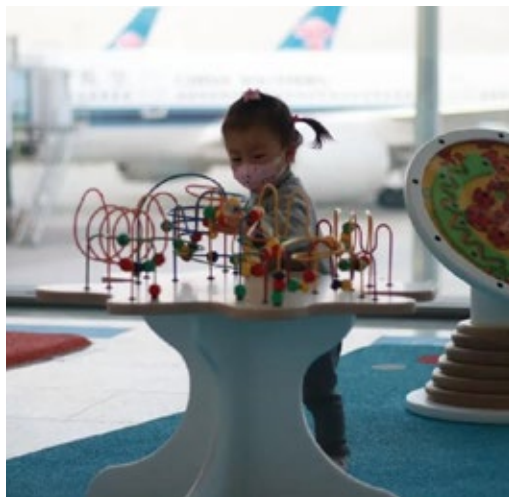

«Υπάρχει μια πιο χαλαρή ατμόσφαιρα, οι γονείς απολαμβάνουν ένα φλιτζάνι καφέ ενώ τα παιδιά παίζουν. Αυτό κάνει την αναμονή διασκεδαστική».

- Υπάλληλος υποδοχής στο δημαρχείο στο Dronten