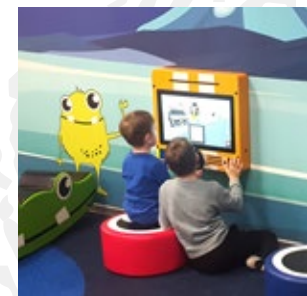

ΤΑ ΠΛΕΟΝΕΚΤΗΜΑΤΑ ΜΙΑΣ ΠΑΙΔΙΚΗΣ ΓΩΝΙΑΣ ΣΤΟ ΧΩΡΟ ΑΝΑΨΥΧΗΣ ΣΑΣ

Δίνοντας σε όλους μια θέση στον οργανισμό σας, όλοι οι επισκέπτες θα διασκεδάσουν και θα νιώσουν ευπρόσδεκτοι. Αυτό δημιουργεί μια οικογενειακή ατμόσφαιρα για τις αθλητικές εγκαταστάσεις, το μουσείο, τον κινηματογράφο ή το λούνα παρκ. Αυτό το ευχάριστο περιβάλλον θα οδηγήσει σε περισσότερους επισκέπτες που επιστρέφουν, καλύτερη αναγνωρισιμότητα της επωνυμίας και υψηλότερο τζίρο.