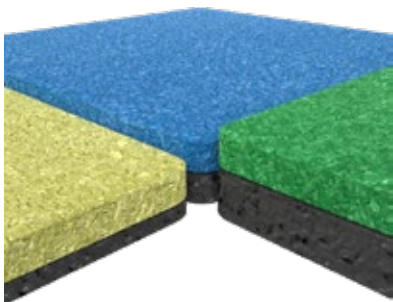

Αγαπημένα στον ελεύθερο χρόνο

FOREX WALL DECORATION

Τα διακοσμητικά τοίχους μας είναι κατασκευασμένα από Forex (ελαφρύ, ισχυρό αφρό PVC) και είναι τυπωμένα με ποιοτικές φωτογραφίες και εκτυπώσεις. Εύκολο στη συντήρηση και λείο σε κάθε τοίχο. Το μη ανακλαστικό υλικό εξασφαλίζει ένα όμορφο αποτέλεσμα, ανεξάρτητα από το φως στο δωμάτιο.

VINYL FLOOR

Τα ανθεκτικά μας δάπεδα βινυλίου είναι εύκαμπτα, ελαφριά και συμπαγή ταυτόχρονα. Είναι κατασκευασμένα από πολύ δυνατό υλικό πάνω στο οποίο μπορεί να τυπωθεί οποιοδήποτε σχέδιο. Τα δάπεδα παράγονται με μοναδικό τρόπο για να εγγυώνται βέλτιστη ποιότητα, ανθεκτικότητα χρώματος και αντοχή στη φθορά. Η εικόνα εκτυπώνεται αντίστροφα στην κάτω πλευρά. Ολόκληρο το πάχος του δαπέδου σχηματίζει το ανθεκτικό στην υπερϊώδη ακτινοβολία στρώμα φθοράς.

EPDM PLAYFLOOR

Τα πατώματα παιχνιδιού EPDM είναι υψηλής ποιότητας και προσφέρουν στα παιδιά μια ασφαλή επιφάνεια για παιχνίδι. Το δάπεδο είναι αντιολισθητικό και εξασφαλίζει την απορρόφηση της πρόσκρουσης μιας πτώσης. Σύμφωνα με το ευρωπαϊκό πρότυπο ασφαλείας, ένα δάπεδο που απορροφά τους κραδασμούς είναι υποχρεωτικό εάν τα παιδιά μπορούν να σκαρφαλώσουν πάνω από 60 cm στη γωνιά παιχνιδιού σας.

PLAYWHEEL TIP OF THE ICEBERG

Η κορυφή του παγόβουνου είναι ένα περιστρεφόμενο παιχνίδι που προκαλεί τα παιδιά να μετακινήσουν μια μπάλα μέσα από έναν λαβύρινθο περιστρέφοντας τον τροχό παιχνιδιού, απαιτώντας καλό συντονισμό των ματιών των χεριών. Στη διαδρομή, οι παίκτες πρέπει να αποφεύγουν τις τρύπες στον πάγο για να φτάσουν στη σημαία! Αυτό το στρογγυλό παιχνίδι έχει ένα μοναδικό, μοντέρνο πλαίσιο από κόντρα πλακέ σημύδας με λευκή βαμμένη πρόσοψη που συμπληρώνει πολλά περιβάλλοντα.

PLAYMODULE CRAZY MIRROR