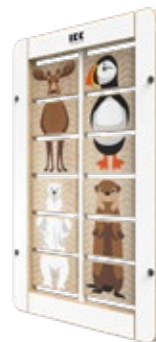

PLAYMODULE ANIMAL FUSION

Το Animal fusion είναι ένα παιχνίδι που προκαλεί τα παιδιά να ταιριάξουν με τα ζώα περιστρέφοντας εικονογραφημένους κύβους. Το ορθογώνιο παιχνίδι τοίχου έχει ένα φυσικό, μοντέρνο πλαίσιο από κόντρα πλακέ σημύδας με λευκή βαμμένη πρόσοψη που συμπληρώνει πολλά περιβάλλοντα. Το παιχνίδι τοίχου Animal fusion μπορεί να συνδυαστεί με τα υπάρχοντα συστήματα παιχνιδιού IKC για να δημιουργήσετε μια γωνιά διασκέδασης.