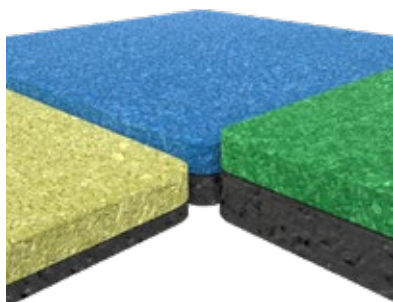

DELTA 32 INCH

Η Delta Touchtable 32 ιντσών σε ένα διαδραστικό σύστημα παιχνιδιού με οθόνη πολλαπλής αφής 32 ιντσών με 8 διαφορετικά παιχνίδια. Μαζί με το σχήμα του τραπεζιού και τα πολλαπλά σημεία επαφής διασφαλίζουν ότι τέσσερα παιδιά μπορούν να παίξουν μαζί ταυτόχρονα!