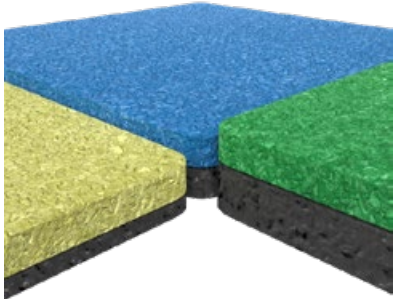

EPDM OYUN ZEMİN KAPLAMASI

EPDM Oyun Alan Zeminleri ,çocukların sağlıklı ve güvenli olarak oynayabileceği çok kaliteli alanlar yaratır. EPDM Zeminler kaymaya dayanıklıdır ve düşmelerdeki yaralanma riskini düşürecek şekilde tasarlanmıştır. Avrupa güvenlik standartlarına göre, bir çocuğun oyun alanında 60 cm yi geçen tırmanılacak bir alan var ise, darbe önleyici Zemin zorunludur.