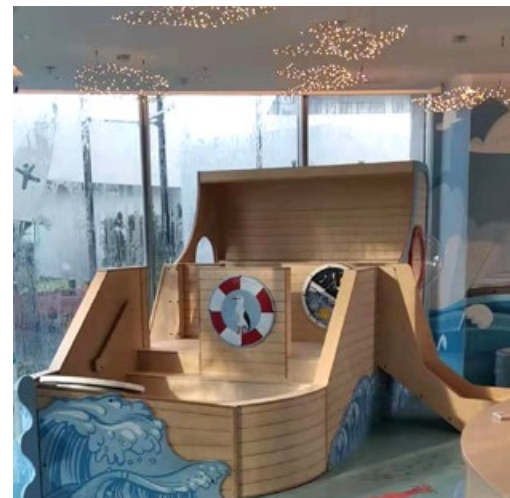

## WANDSPEL CRAZY MIRROR

Crazy mirror is een variant op de klassieke lachspiegel, waarbij het spiegelbeeld van de kinderen wordt verdraaid en verbogen tot intrigerende reflecties. Het speelpaneel kan aan de muur of aan een IKC speelsysteem bevestigd worden, hierdoor neemt het wandspel weinig ruimte in beslag.

## INTERACTIEF DELTA 17 WALL

Het Delta 17 inch interactieve speelsysteem is verkrijgbaar met een witte en blauwe behuizing die geschikt is voor montage aan de muur, op een speelhek of op een speelsysteem. Dit mega populaire speelsysteem is inmiddels wereldwijd op duizenden locaties terug te vinden.

“Door het toevoegen van een kinderhoek maken wij het voor ouders gemakkelijker om naar de sportschool te gaan.”

- Sportschool Gym3 Amstelveen