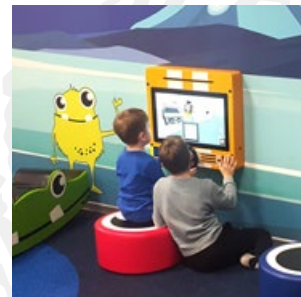

IKC
INTERNATIONAL
KIDS
CONCEPTS

All our products are inspected, tested and certified by SGS Laboratories.

European standard EN 71 specifies safety requirements for toys. Compliance with the standard is legally required for all toys sold in the European Union.

All our products only use FSC certified wood, so eco- and environment friendly!

Our products conform with health, safety and environmental protection standards for products sold within the EU.

“De kinderhoek is een plek waar kinderen veilig kunnen spelen. Dit zorgt voor meer rust in het restaurant en overige ruimtes van het hotel.”

- Johannes Huisman. Van der Valk Emmeloord