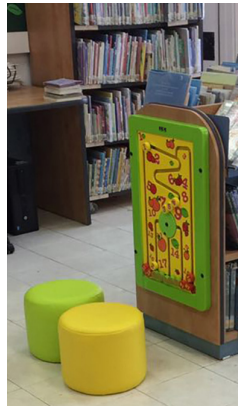

“Er hangt een ontspannen sfeer, ouders genieten van een kopje koffie terwijl de kinderen aan het spelen zijn. Dit maakt wachten minder vervelend.”

- Receptioniste gemeente Dronten

“De kinderen kunnen spelen terwijl hun ouders tijd hebben voor een adviesgesprek.”

- Makelaardij Van der Linden