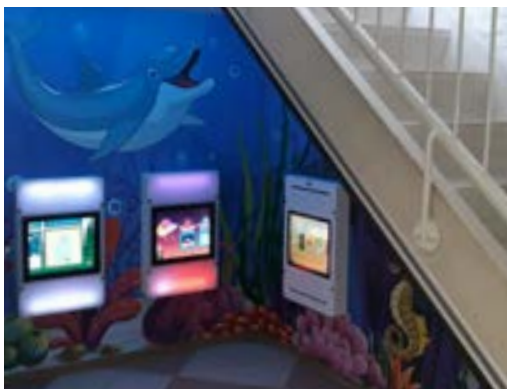

"Een kinderhoek brengt voordeel ten opzichte van de concurrent. Door de kinderhoek komen er meer kinderen naar ons"

- Irene Maris. Beachclub Kaaphoorn